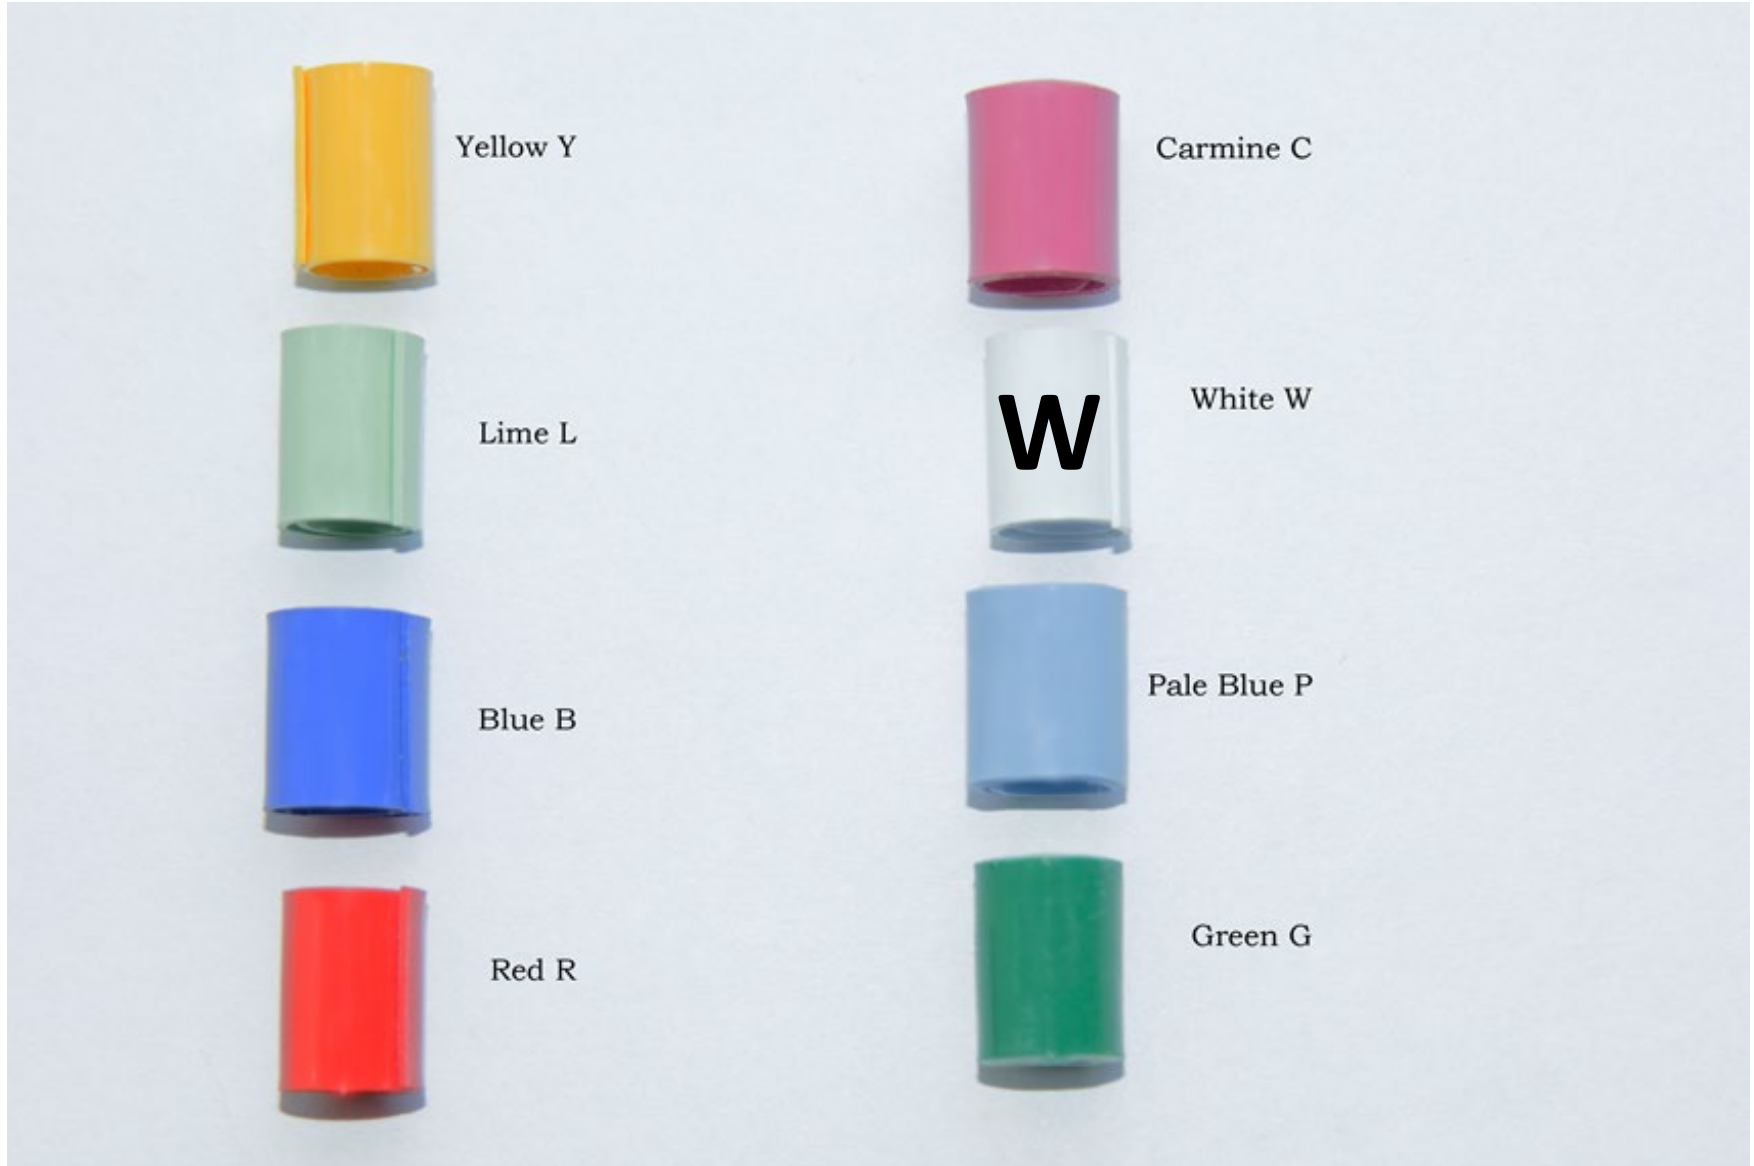

4 ringen en 1 vlag: kleuren uit het linker OF rechter rijtje. Geen mix!

4 rings and 1 flag: colours from either left OR right row. No mix!