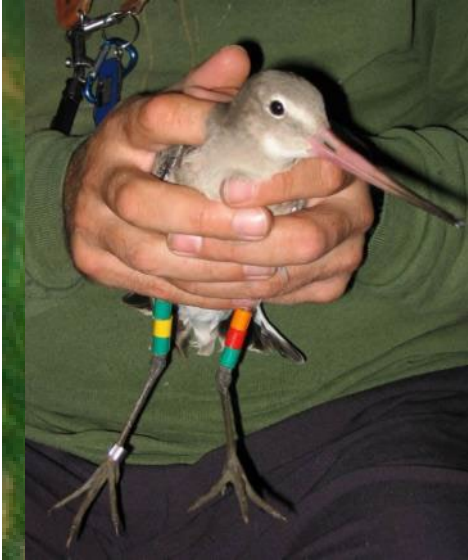

Zes kleurringen of ring met horizontale banden of Rode ring op tarsus
Six colour rings or a ring with horizontal bars or a Red ring on tarsus

petermpotts@gmail.com