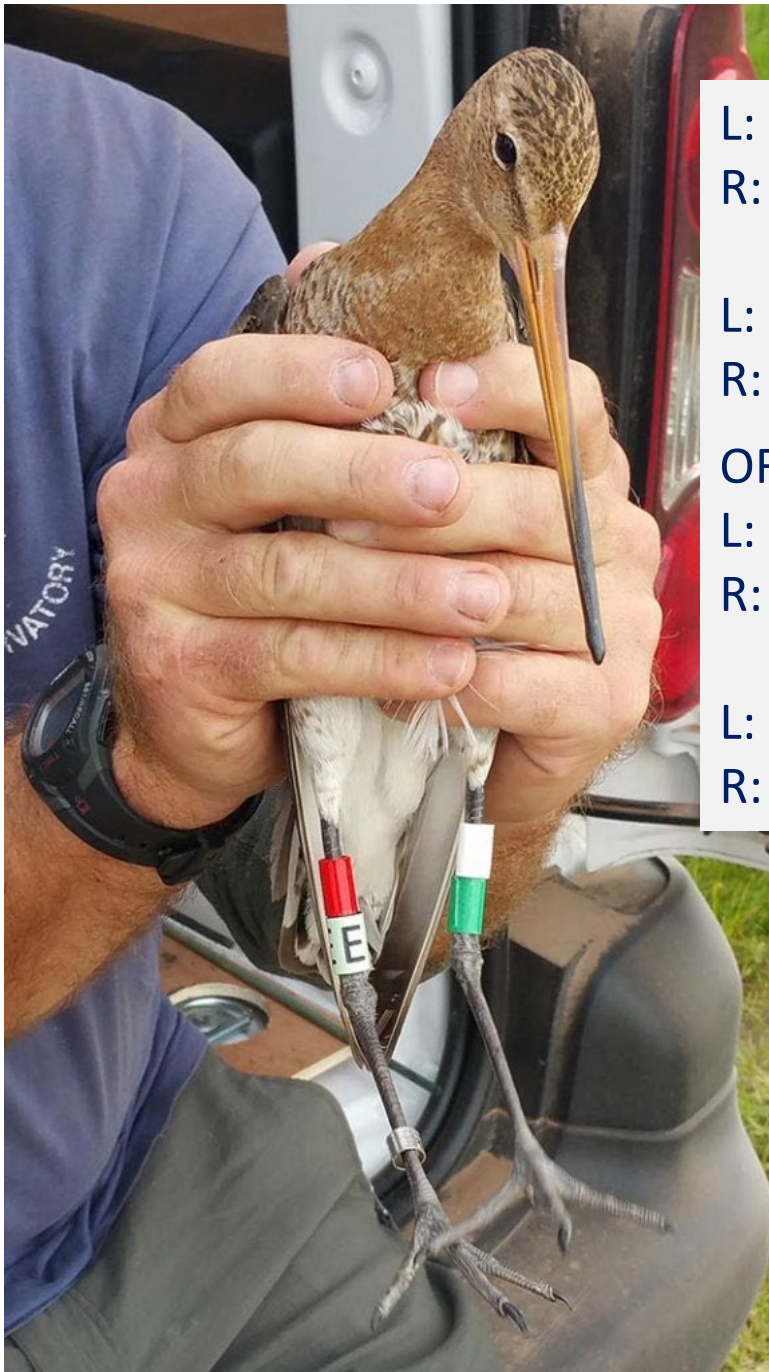

L: 2 grote kleurringen

R: 1 kleurring en Lime ring met "E" op rechtsonder

L: 2 big colour rings

R: 1 colour ring and Lime ring with "E" right below

OF/ OR

L: witte vlag met 2 letters

R: Lime ring with "E"

L: white flag with 2 letters

R: Lime ring with "E"